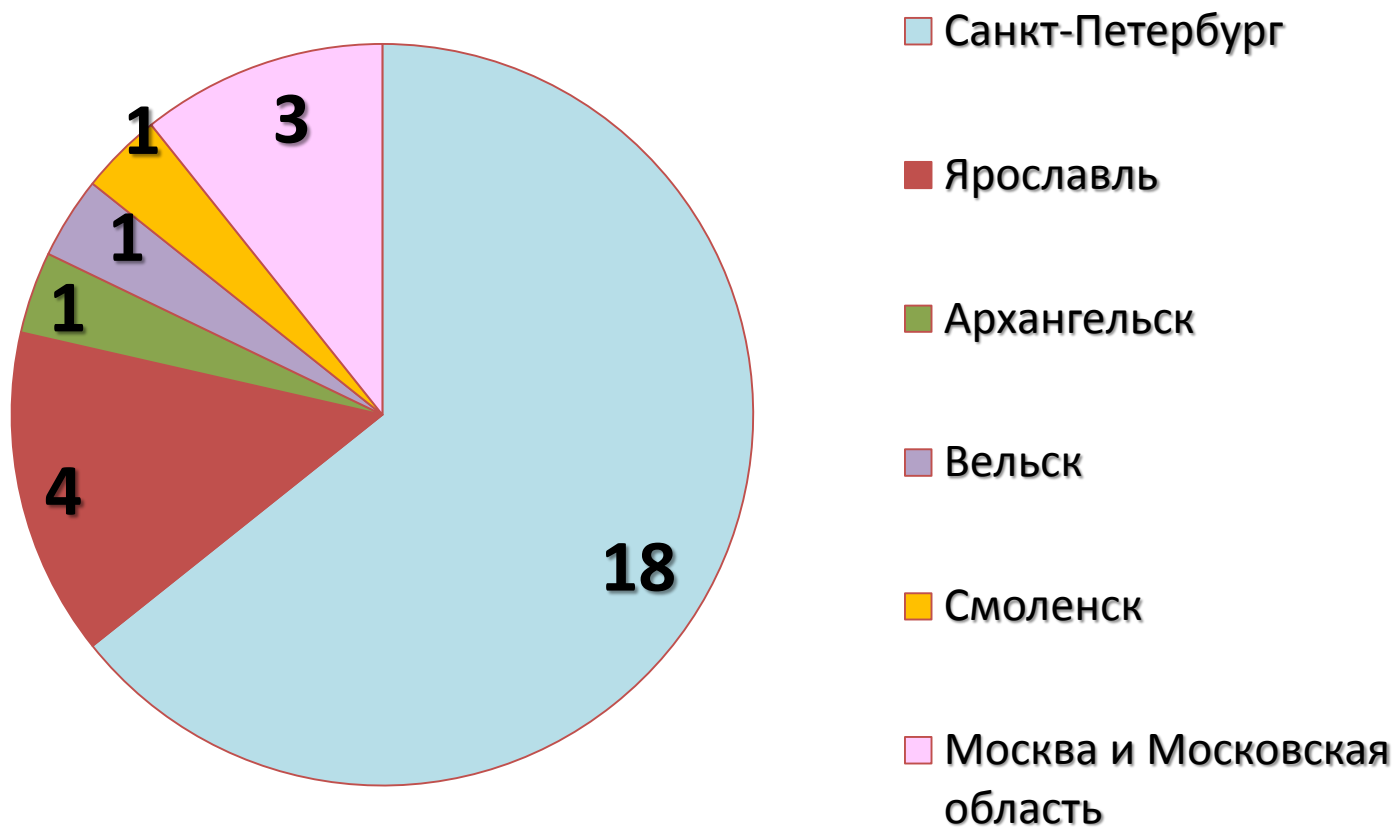

11.05.2016 - Вологда

12.05.2016 - Ярославль

13.05.2016 - Москва

14.05.2016 - СПб

Структура междугородных сделок

2017 год

Структура междугородных сделок

*Данные за 2017 год
по категории приобретаемого жилья*

■ Новостройки

■ Вторичное жилье

Структурный анализ ДОД

За Три последних ДОД 2016-2017 год

Структурный анализ ДОД

Откуда узнали о ДОД?

Структурный анализ ДОД

Вы посетили ДОД