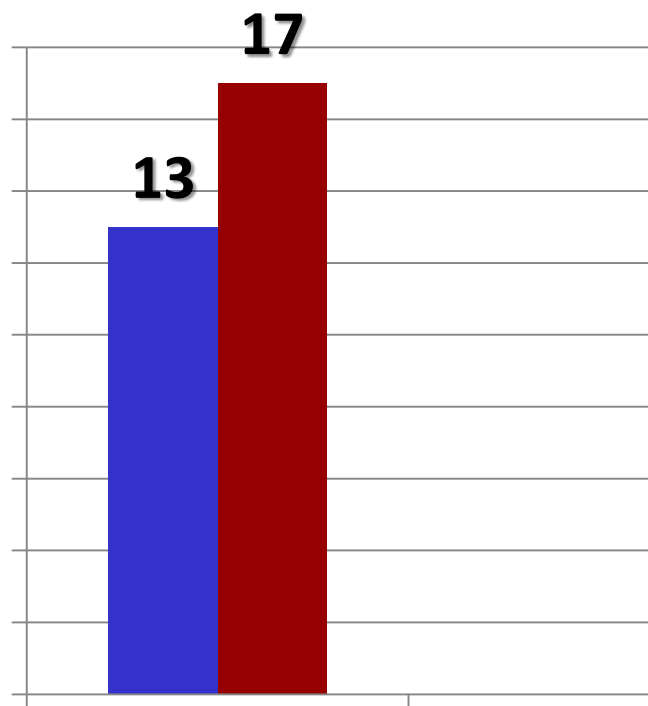

11.05.2016 - Вологда

12.05.2016 - Ярославль

13.05.2016 - Москва

14.05.2016 - СПб

Структура междугородных сделок

2017 год

Структура междугородных сделок

*Данные за 2017 год
по категории приобретаемого жилья*

■ Новостройки

■ Вторичное жилье

Структурный анализ ДОД

За Три последних ДОД 2016-2017 год

Структурный анализ ДОД

Откуда узнали о ДОД?

Структурный анализ ДОД

Вы посетили ДОД