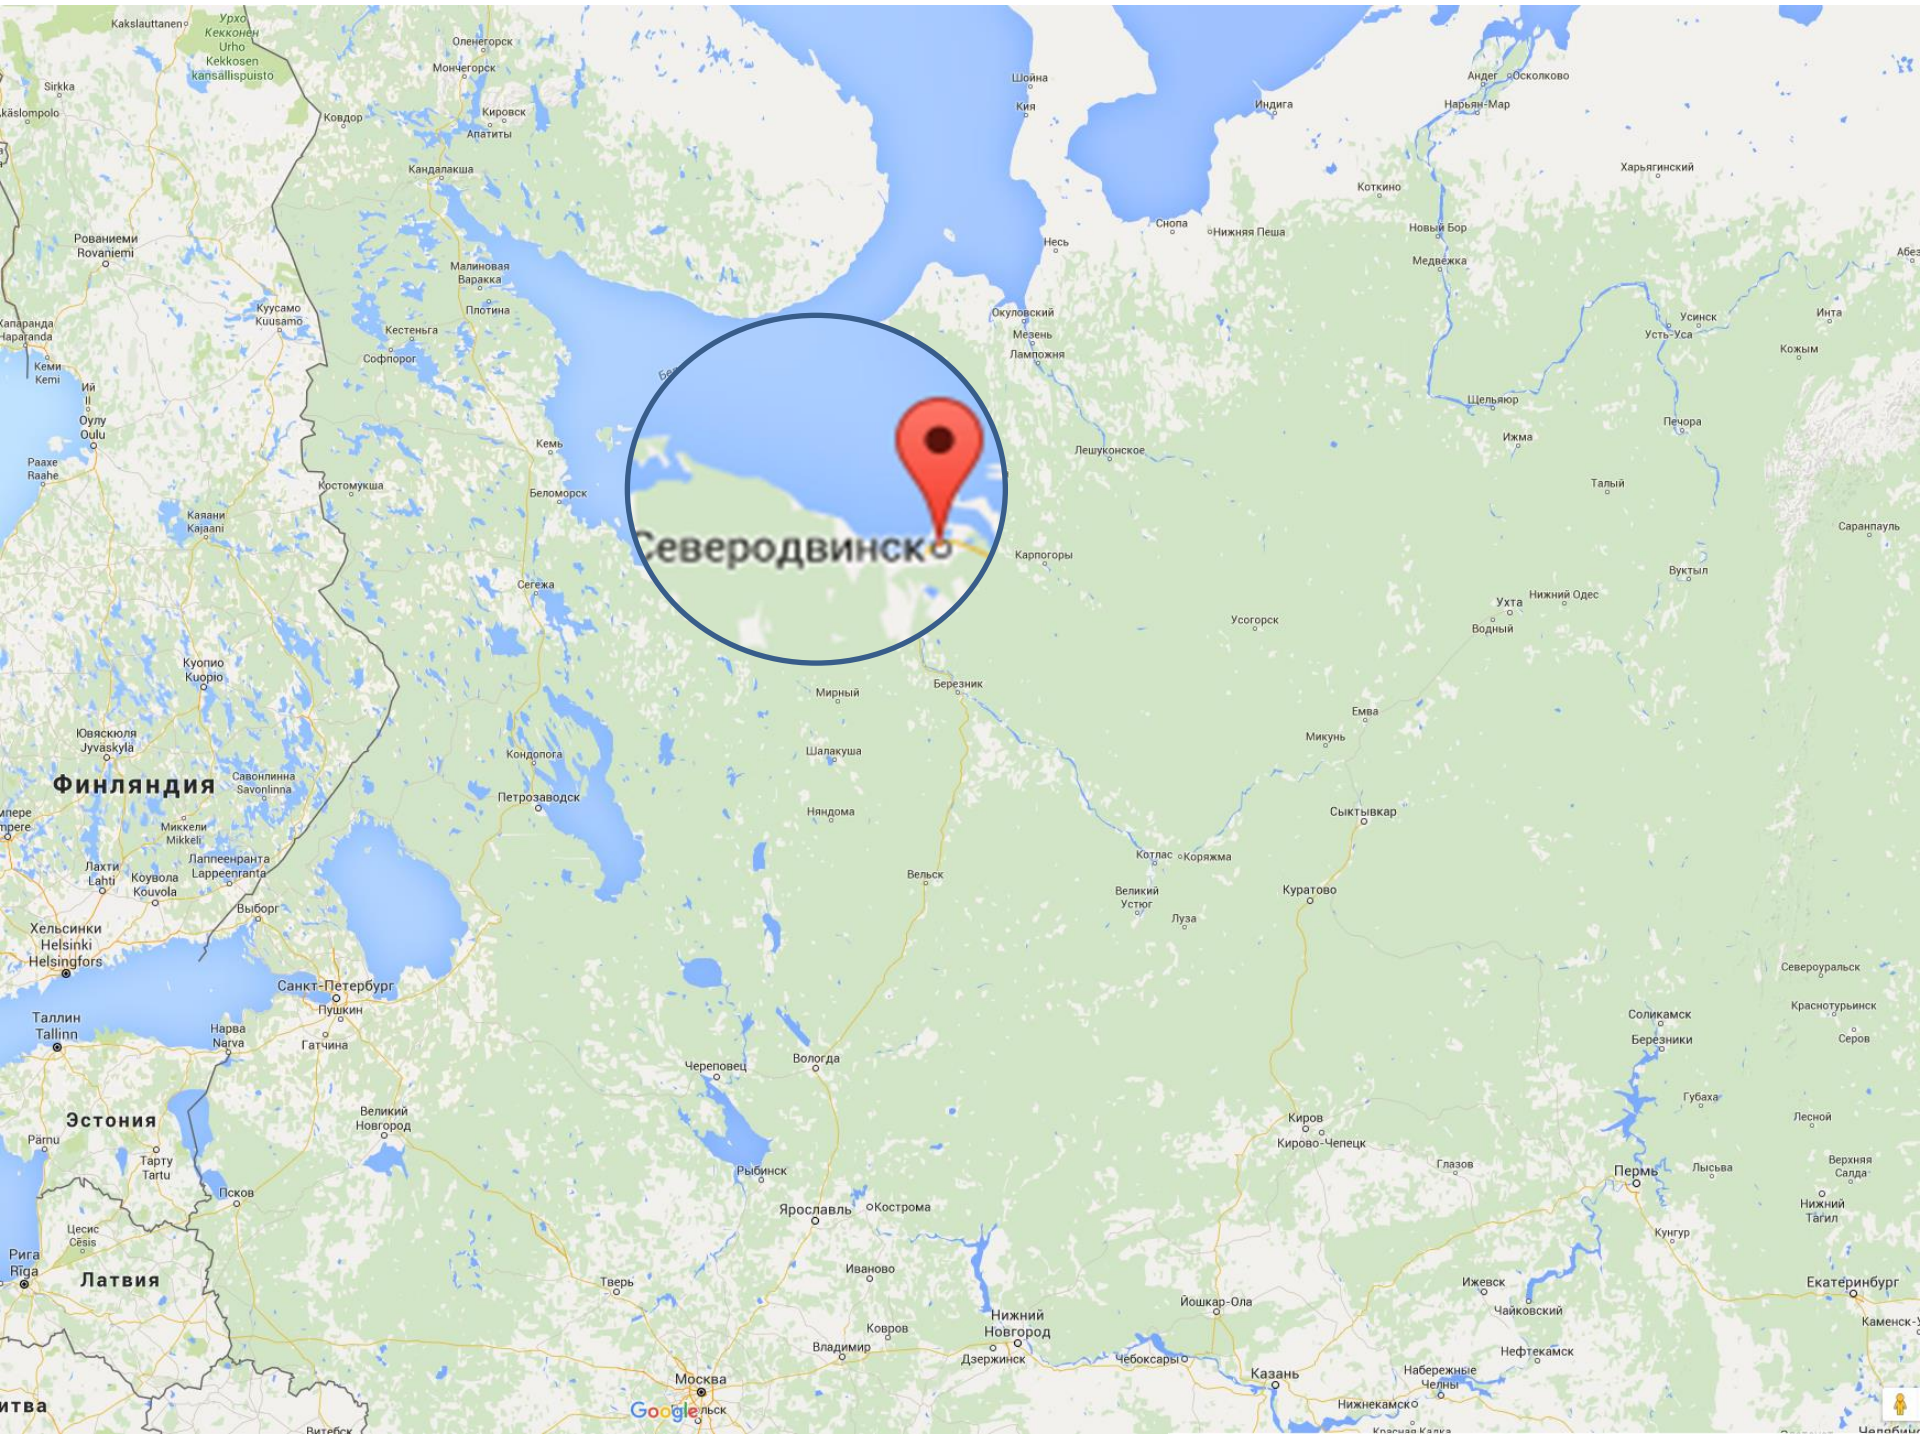

Междугородный переезд

Северодвинск

- 2-й по величине город в Архангельской области
- «Моногород» со стабильной социально-экономической ситуацией
- Основные отрасли:
 - ВПК
 - Судостроение

**Численность населения
на 2017г. - 186 996 чел.**