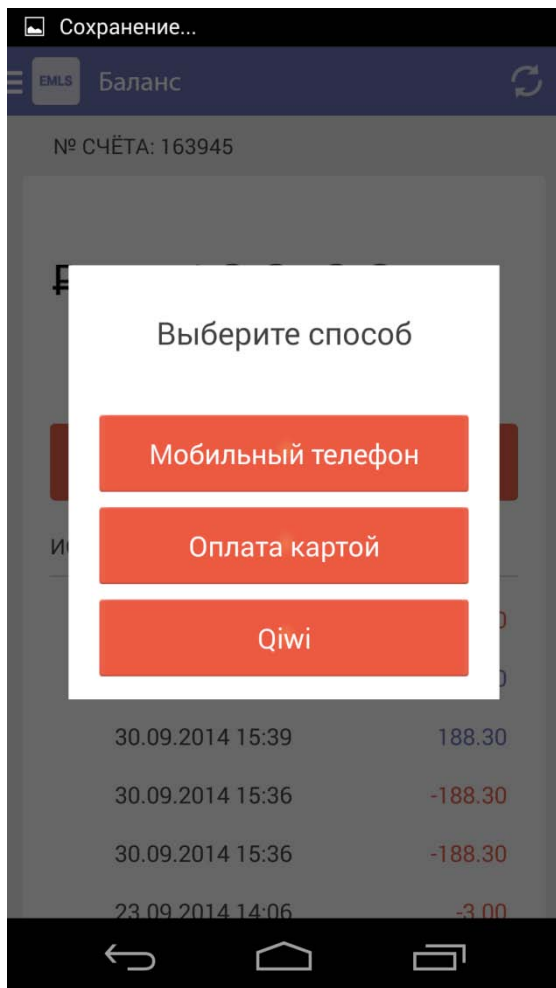

Личный счет EMLS 24 МГНОВЕННОЕ ПОПОЛНЕНИЕ