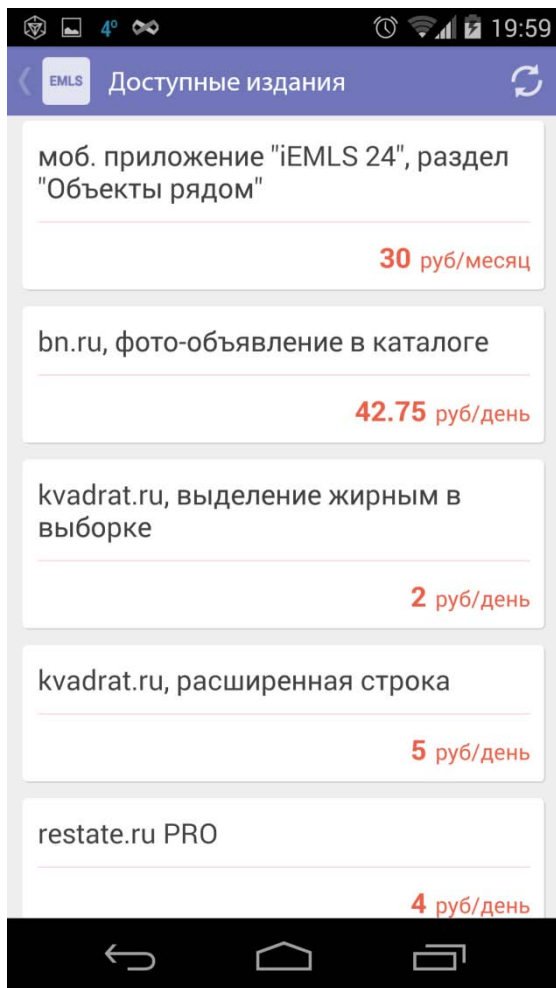

## Добавление объектов полное и информативное

Добавление объектов  
с фотографиями за 1 минуту

Работа с своими объектами  
в любое время в любом месте

Работа с своими объектами  
быстро и удобно

Работа с своими объектами  
в любых приложениях

## Реклама объекта 13 вариантов на сайтах

Реклама объекта  
13 вариантов на сайтах

Реклама объекта  
13 вариантов на сайтах

Скриншот мобильного приложения EMLS.ru. Вверху — панель с логотипом EMLS и названием приложения. Основная часть экрана — форма для размещения объявления. Включает: