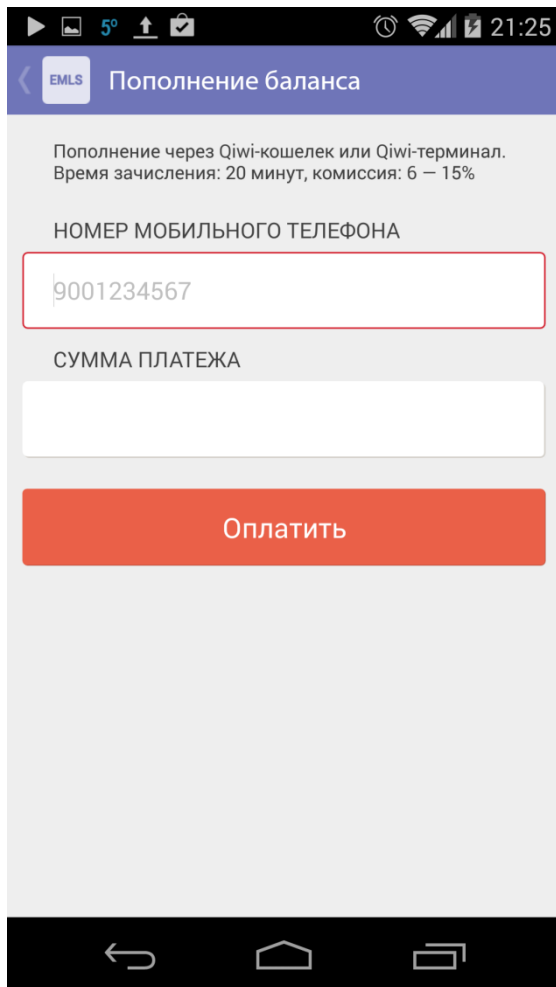

Личный счет EMLS 24 перевод с Qiwi