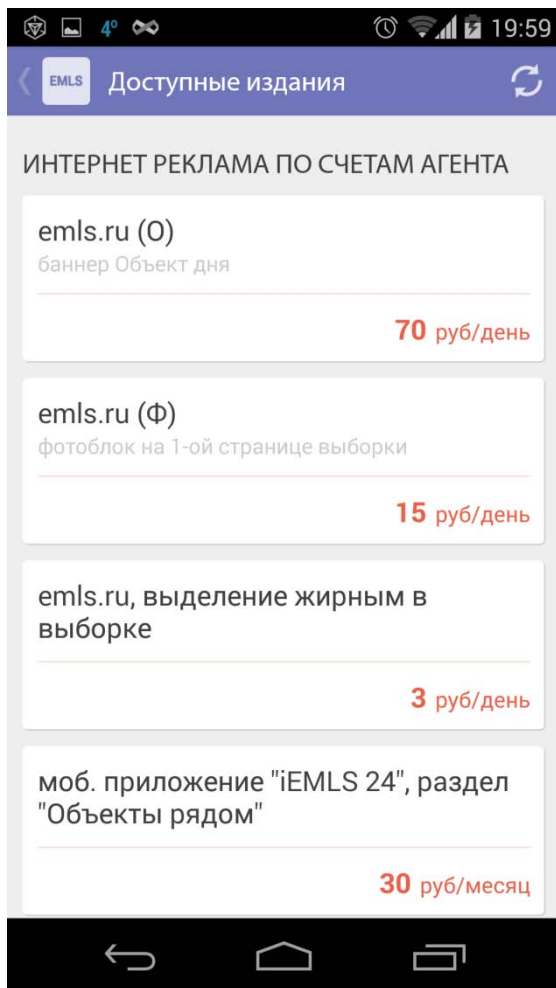

## Добавление объектов полное и информативное

Добавление объектов  
с фотографиями за 1 минуту

Работа с своими объектами  
в любое время в любом месте

Работа с своими объектами  
быстро и удобно

Работа с своими объектами  
в любых приложениях

## Реклама объекта 13 вариантов на сайтах

Реклама объекта  
13 вариантов на сайтах

Реклама объекта  
13 вариантов на сайтах

Скриншот мобильного приложения EMLS.ru. Вверху — панель с логотипом EMLS и названием приложения. Основная часть экрана — форма для размещения объявления. Включает: