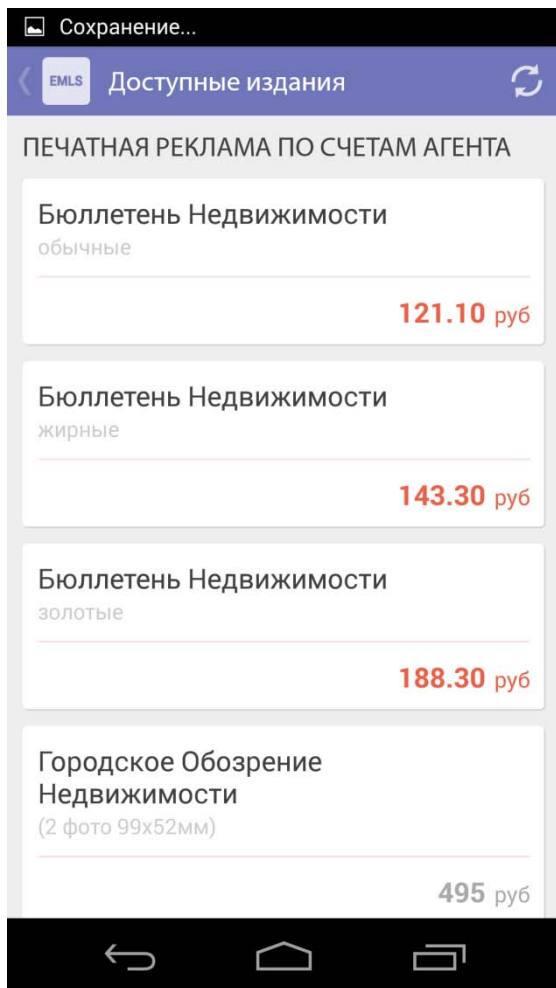

Реклама объекта 16 вариантов печатных форматов