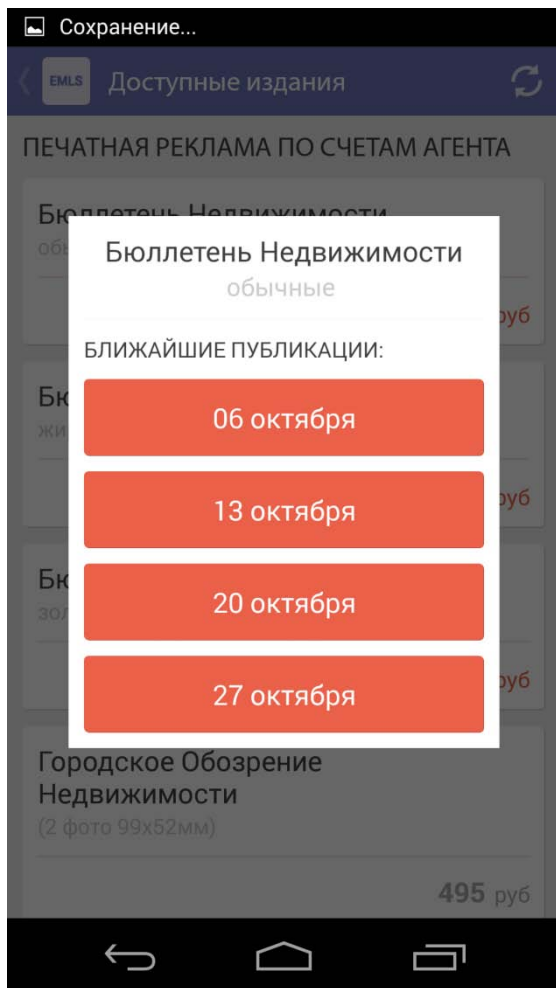

Реклама объекта в печатные издания