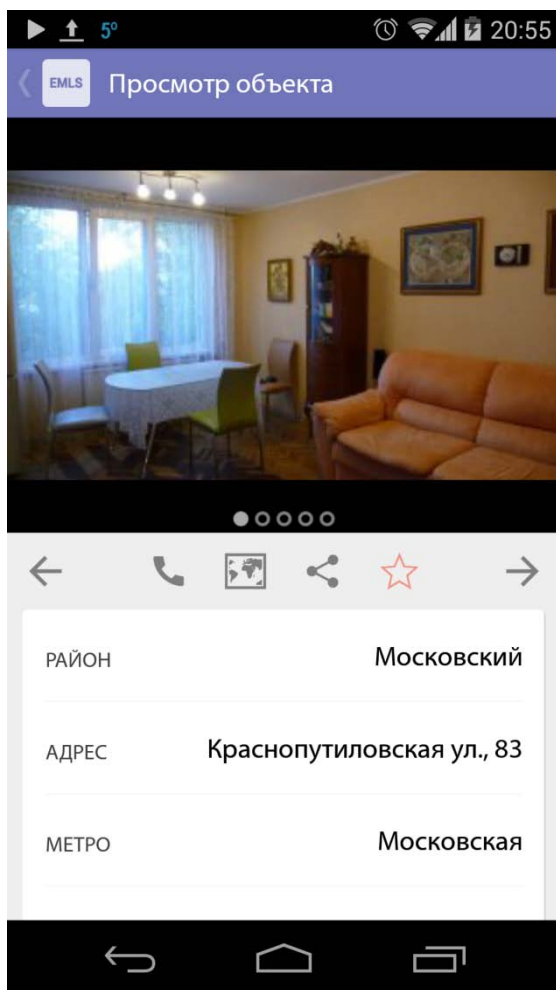

# Поиск по крупнейшей базе

(1)

Полная информация об объекте

Скриншот мобильного приложения EMLS, отображающий детали объекта недвижимости. Вверху экрана — панель заголовка с логотипом EMLS и заголовком «Просмотр объекта». Ниже — список характеристик объекта, разделенный горизонтальными линиями. Внизу экрана — стандартная панель Android с кнопками «Назад», «Домой» и «Последние».