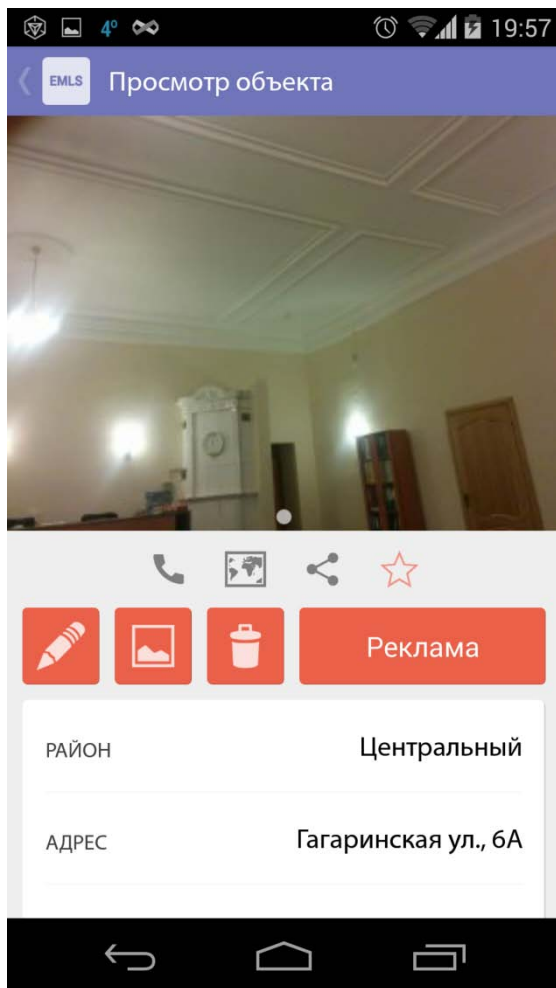

Работа с своими объектами
в любое время в любом месте