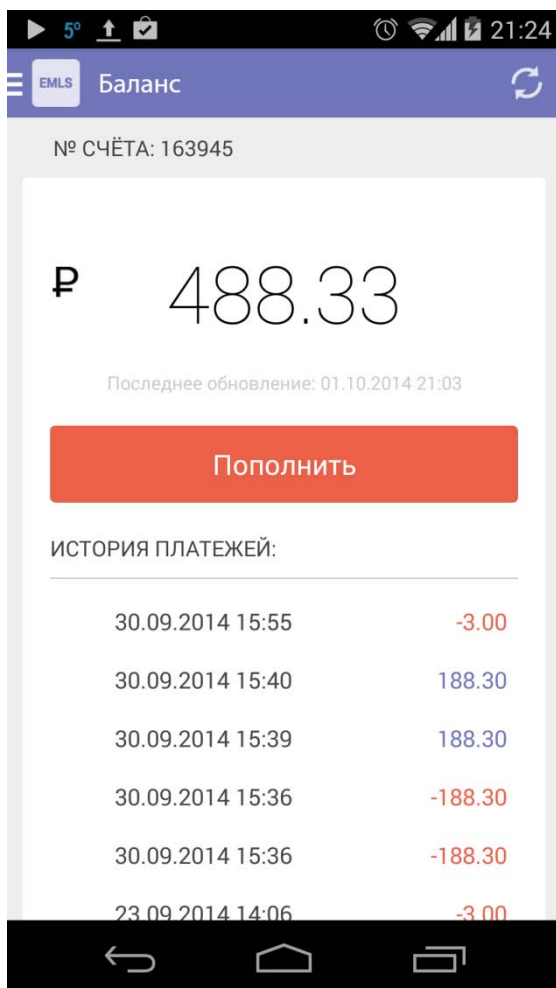

Личный счет EMLS 24 полный контроль расходов