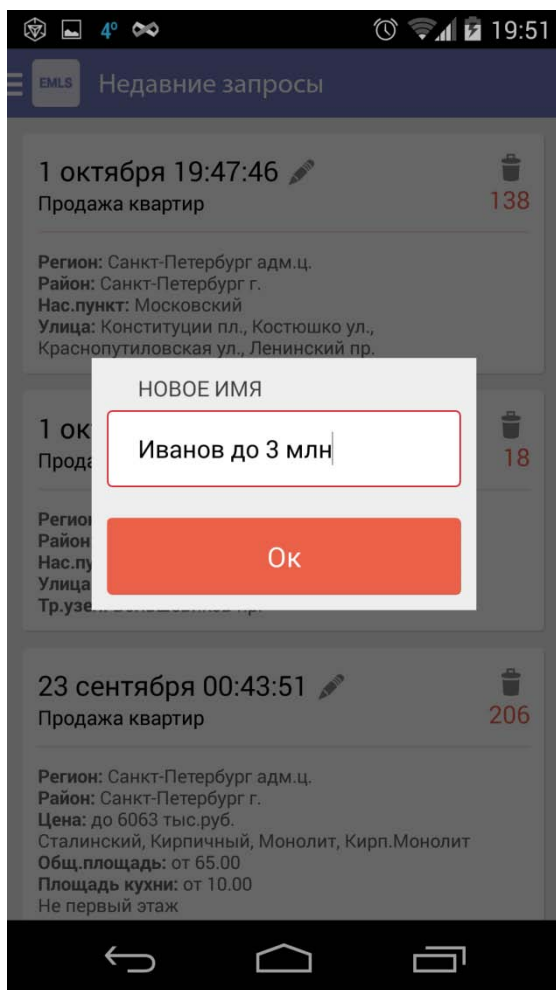

История поиска Для Ваших клиентов