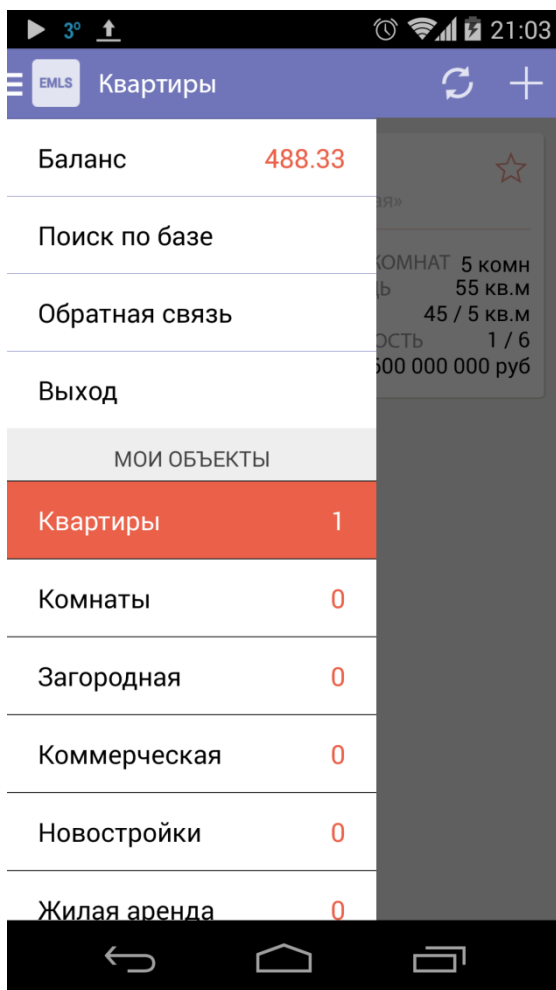

Личный кабинет
для каждого пользователя