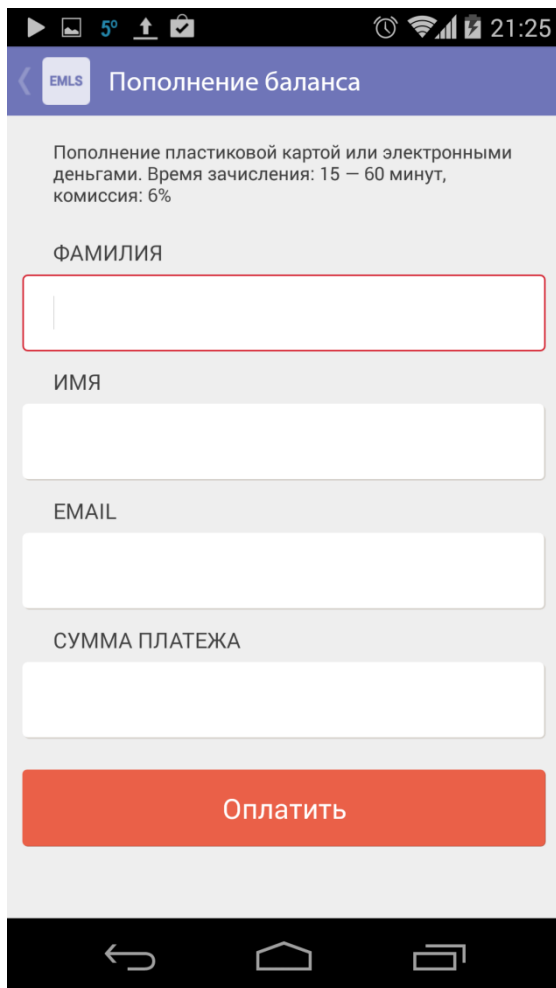

9001234567

ОПЕРАТОР

МТС

СУММА ПЛАТЕЖА

Оплатить

При оплате через мобильных операторов возможна комиссия до 6%. Деньги поступят на ваш счёт в течение 20 минут.

# Личный счет EMLS 24 пополнение с счета телефона