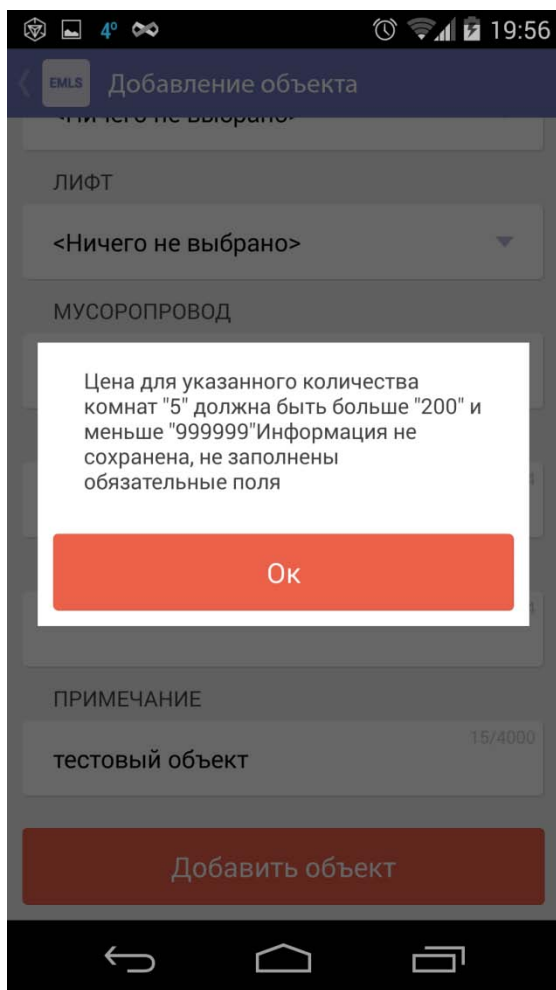

 Помещение нежилого фонда  
ОБЩ. ПЛОЩАДЬ 25 кв.м.  
ТИП СДЕЛКИ аренда  
ЦЕНА 36 т.руб. в мес.

Всего объектов: 7

Избранные объекты  
ИХ МОЖНО ПОСМОТРЕТЬ ПОТОМ

Личный кабинет  
для каждого пользователя