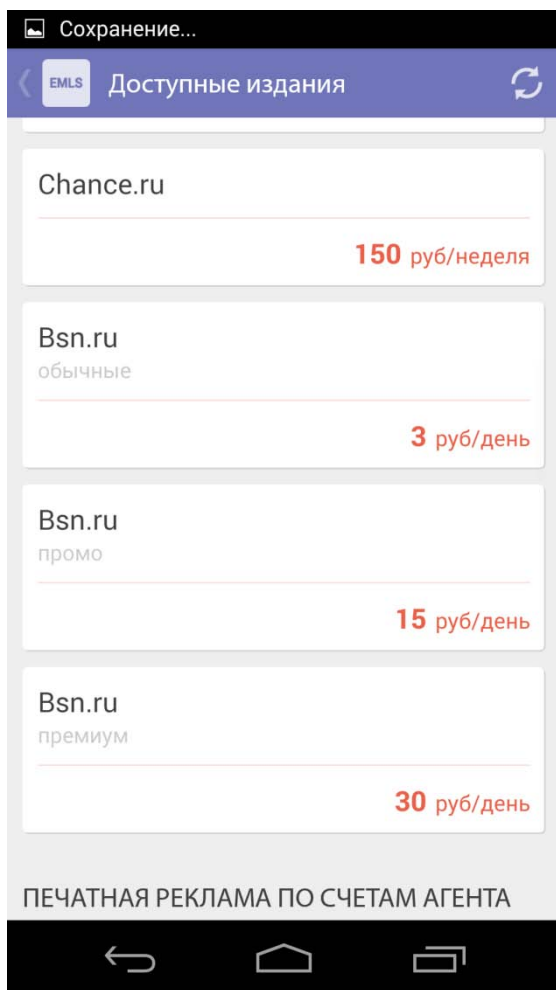

## Реклама объекта 13 вариантов на сайтах

Реклама объекта  
13 вариантов на сайтах

Реклама объекта  
13 вариантов на сайтах

Скриншот мобильного приложения EMLS.ru. Вверху — панель с логотипом EMLS и названием приложения. Основная часть экрана — форма для размещения объявления. Включает: