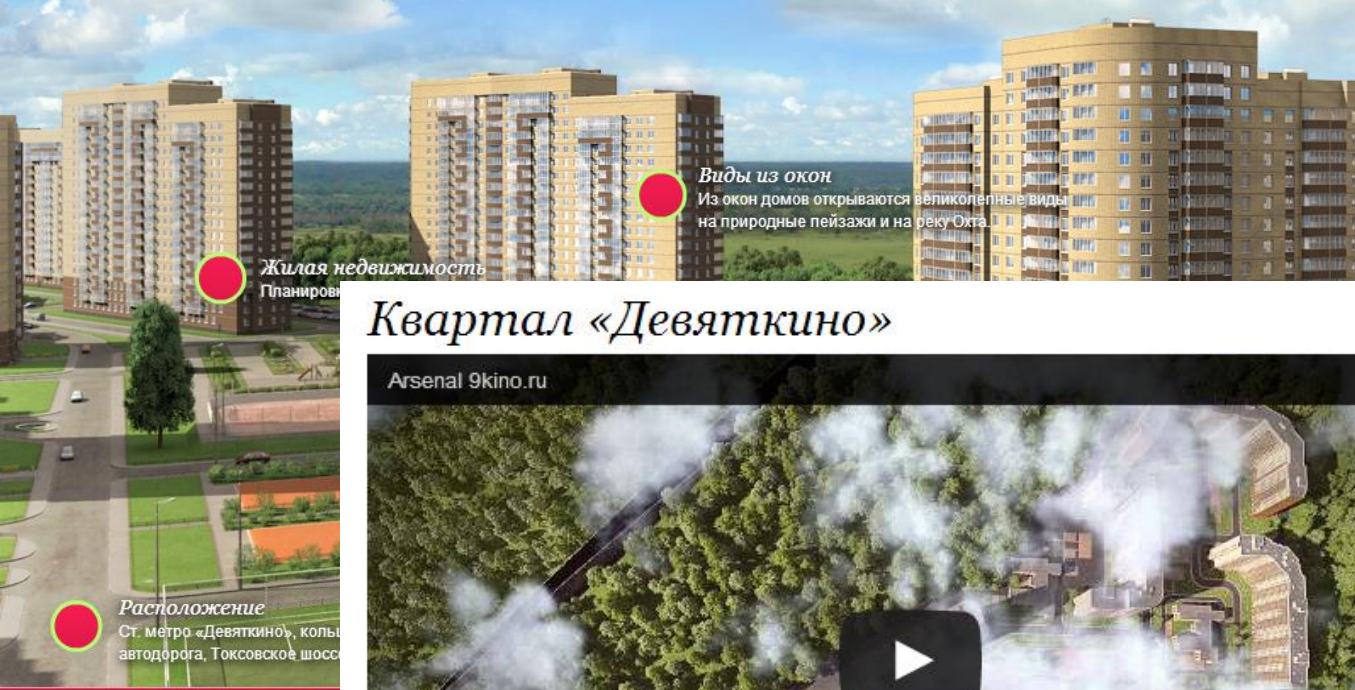

Описание: На территории севернее калининского района, рядом со станцией метро "Девяткино" начинается строительство жилого квартала "Солнечный". Застройщиком проекта выступает компания "Арсенал Недвижимость".

Добавить

14 записей

к записям от имени сообщества

Написать сообщение..

Много Дольщик

По просьбам дольщиков создан отдельный форум квартала Солнечный:
solnechny.dolezhikov.net

Участники

340 человек

Ссылки

5 ссылок

Новостройки на карте города
bnj.ru

Виды из окон
Из окон домов открываются великолепные виды на природные пейзажи и на реку Окта.

Жилая недвижимость
Планировка

Расположение
Ст. метро «Девяткино», кольцо автодорога, Токсовское шоссе