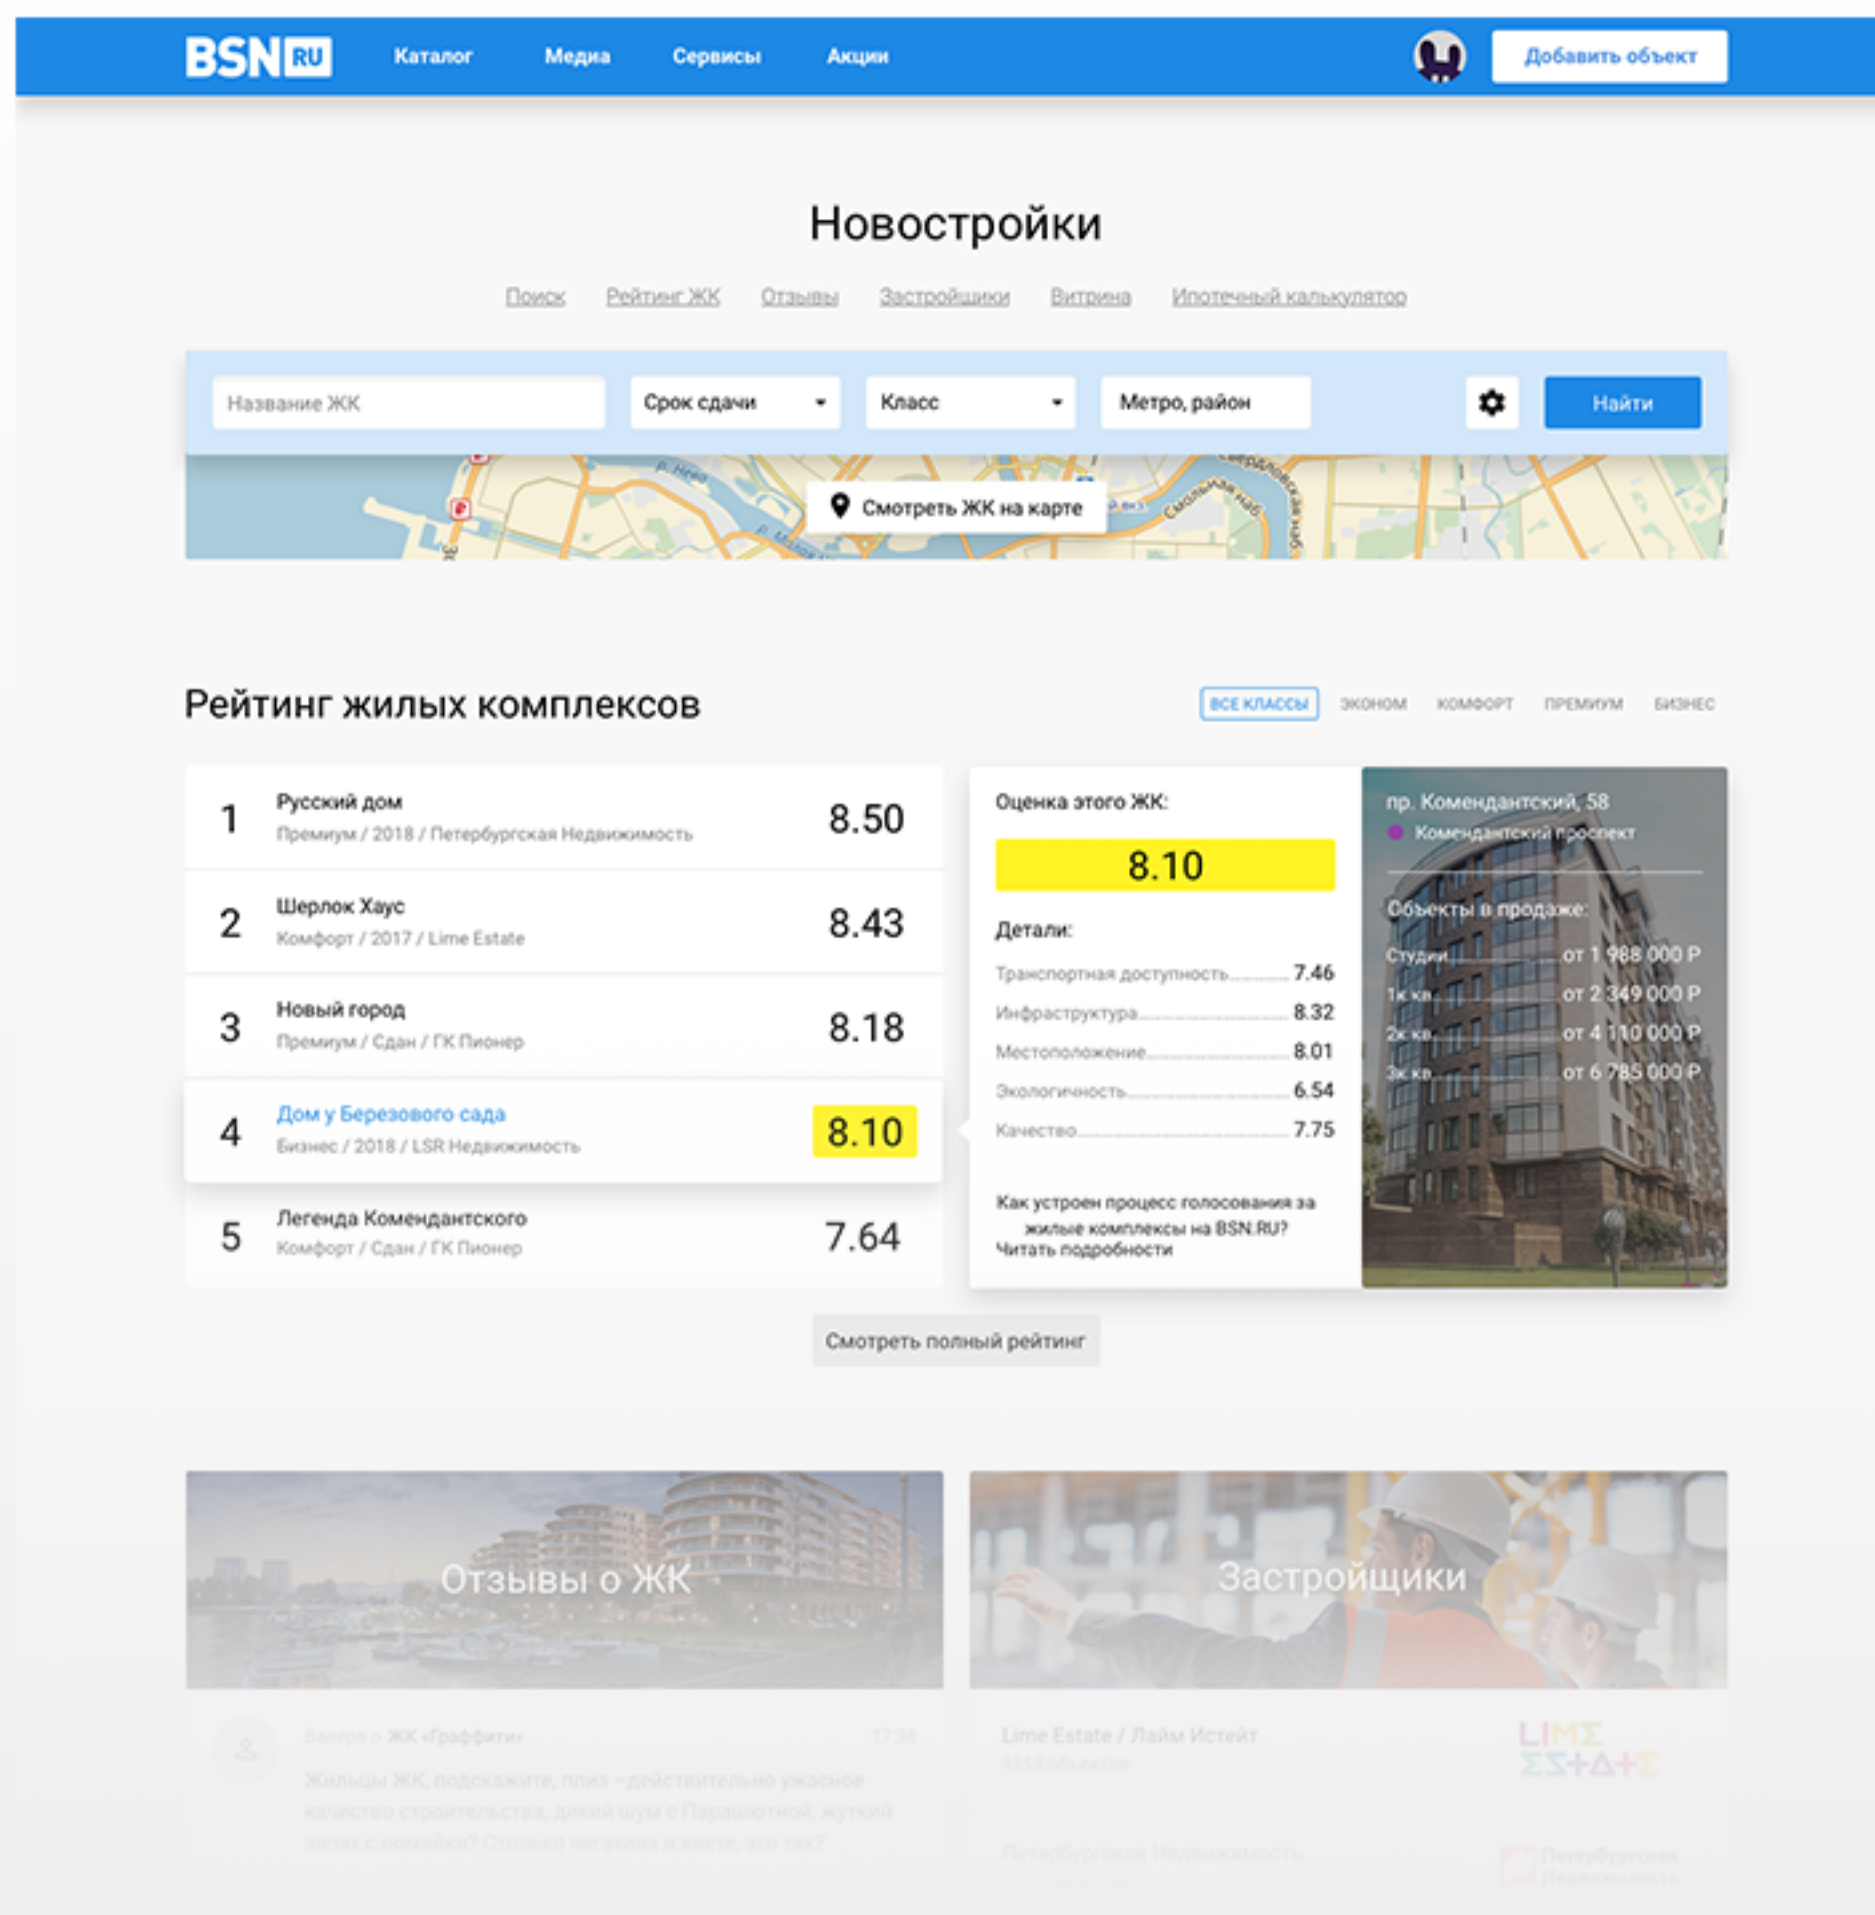

Найти и оценить предложения